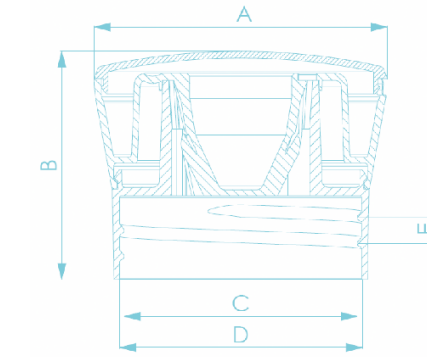

Deine Joma
Gewürzmühle.

Your Joma
Spice Grinder.

JOMA
re:thinking plastic

Gewürzmühle Spice Grinder

New Classic glatt New Classic geriffelt Classic Cone Crown Cone Supreme

Gewinde Thread	38/400*	41	43	38/400*	41	43	41	38/400	41	38/400	41	41
St./Kt. Pcs./Ct.	600	600	600	600	600	600	700	600	600	600	600	400
St./Pal. Pcs./Pal.	14.400	14.400	14.400	14.400	14.400	14.400	16.800	14.400	14.400	14.400	14.400	9600

Maße Measurements

A mm	43,7/44,2	43,7/44,2	43,7/44,2	44,5/45,0	44,5/45,0	44,5/45,0	43	48,2/48,9**	48,2/48,9**	46,7/47,5**	46,7/47,5**	48,2
B mm	35,5/36,0	35,5/36,0	35,5/36,0	35,5/36,0	35,5/36,0	35,5/36,0	33,3	37,5/38,2**	37,5/38,1**	37,2/37,9**	37,2/37,9**	42,7
C mm	36,1/36,6	38,4/38,9	38,5/39,0	36,1/36,6	38,4/38,9	38,5/39,0	38,7	38,4/38,9**	36,1/36,6**	38,4/38,9**	36,1/36,6**	38,4
D mm	37,5/38	39,9/40,4	40,5/41,0	37,5/38	39,9/40,4	40,5/41,0	40	39,9/40,3**	37,5/38**	39,9/40,3**	37,5/38**	39,9
E mm	4,2	4,2	6,3	4,2	4,2	6,3	4,2	4,2	4,2	4,2	4,2	4,2